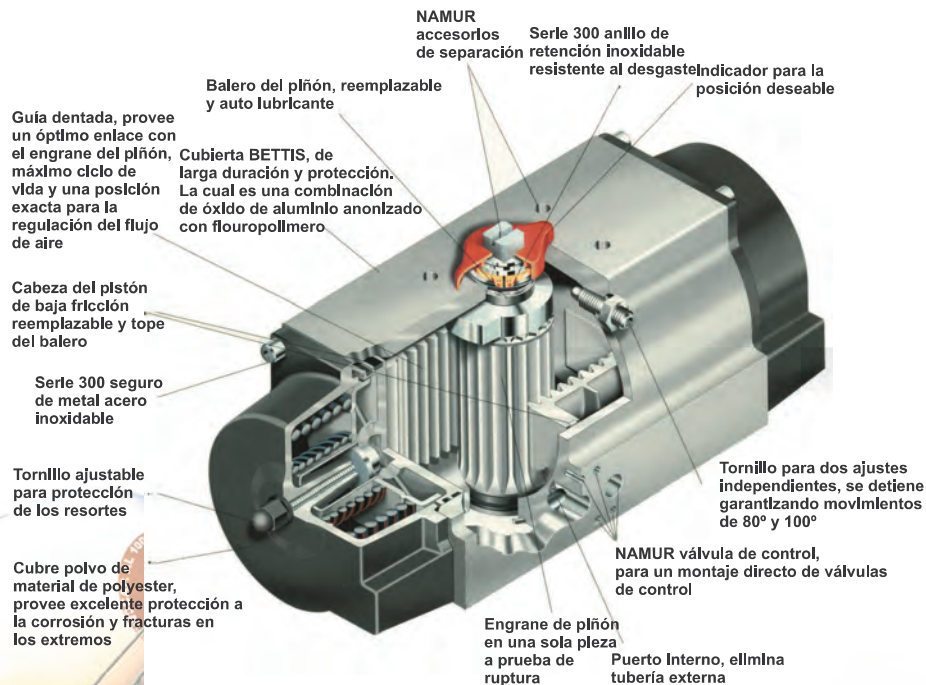

BETTIS

Actuators & Controls

Actuadores Neumáticos Acción Simple, con Retorno por Resortes, de Piñón y Cremallera.

Especialmente Diseñada para operar Válvulas de Bola, de Mariposa y en general válvulas que operen como cierre rápido en operación de 90°.

Los Actuadores de la Serie RPC diseñados para operación continua a presiones desde 40 a 120 PSIG (3-8 BAR)., pudiendo ser expuestos a temperaturas de -40°C hasta + 82°C

| No. DE PARTE | DESCRIPCION |
|---------------------|--|
| S/P WR-RPC-450-SR4 | Actuador Neumático Acción Simple de Resorte Para Válvula de Bola de 2" |
| S/P WR-RPC-450-SR4K | Juego de Repuesto (Kit) Para WR-RPC-450-SR4 |
| | |